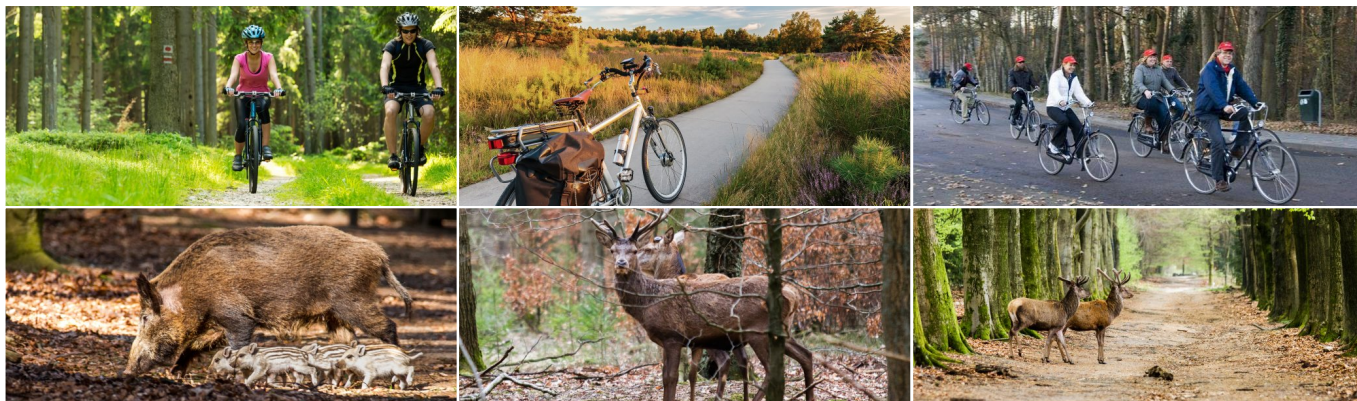

Fietsarrangement op de Veluwe - Fietsen door Nationaal Park Veluwezoom

Fietsarrangement bij Nationaal Park Veluwezoom

Ontdek de **prachtige** omgeving van **Nationaal Park Veluwezoom**, een van de grootste aaneengesloten natuurgebieden van Natuurmonumenten. Vanuit uw kamer in een Finse chalet kunt u prachtige fietstochten maken en heeft u rechtstreeks toegang tot de Veluwezoom. Uw kamer is gelegen aan de rand van het bos.

Chalet hotel aan de rand van het bos

Dit hotel is gelegen aan de rand van de Nationaal Park Veluwezoom in de plaats **Dieren**. Nationaal Park Veluwezoom is een van de grootste aaneengesloten natuurgebieden van Natuurmonumenten. Met zijn uitgestrekte bossen, heidevelden, voormalige stuifzandvlaktes en bijzondere landgoederen is het ook een van de meest afwisselende gebieden. Zomers raakt u betoverd door bloeiende heide. In de herfst is er de geur van gevallen bladeren. 's Winters is het landschap in een diepe winterslaap. Het biedt de mogelijkheid tot het maken van urenlange fietstochten! Ook vanuit uw hotelkamer kunt u **prachtige fietstochten** maken!

U heeft rechtstreeks **toegang tot de Veluwezoom**, u vindt een poort achter de hotelkamers. De **chalets bevinden zich aan het rand van het bos**, dus vraag even aan de bar wanneer u het beste **wilde dieren** kunt gaan "**spotten**". Boek daarom gelijk een nacht, of meer, bij met een mooie korting.

Bij dit 3-daags Fietsarrangement op de Veluwe is inbegrepen:

- **2 Overnachtingen**
- 2x Ontbijt
- 2x Een uitgebreid **3-gangen diner**
- WiFi
- Koffie en thee op de kamers
- Beddengoed en linnengoed
- Fietsroutes